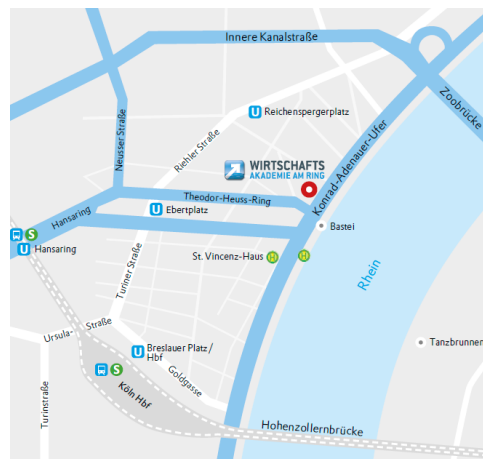

WIRTSCHAFTSAKADEMIE AM RING GMBH

Konrad-Adenauer-Ufer 79 - 81, 50668 Köln

KONTAKT:

Tel.: 0221 35 50 50 30
Mail: coaching@akademie-koeln.de
Internet: www.akademie-koeln.de

ANFAHRT:

Haltestelle Ebertplatz, U-Bahnlinien: 12, 15, 16, 18
Haltestelle Breslauer Platz, U-Bahnlinien: 16, 18, Buslinien: 132, 133
Haltestelle Dom Hauptbahnhof, S-Bahnlinien: S6, S11, S12, S13, RB25
Haltestelle St. Vincenz Haus, Buslinie: SB40